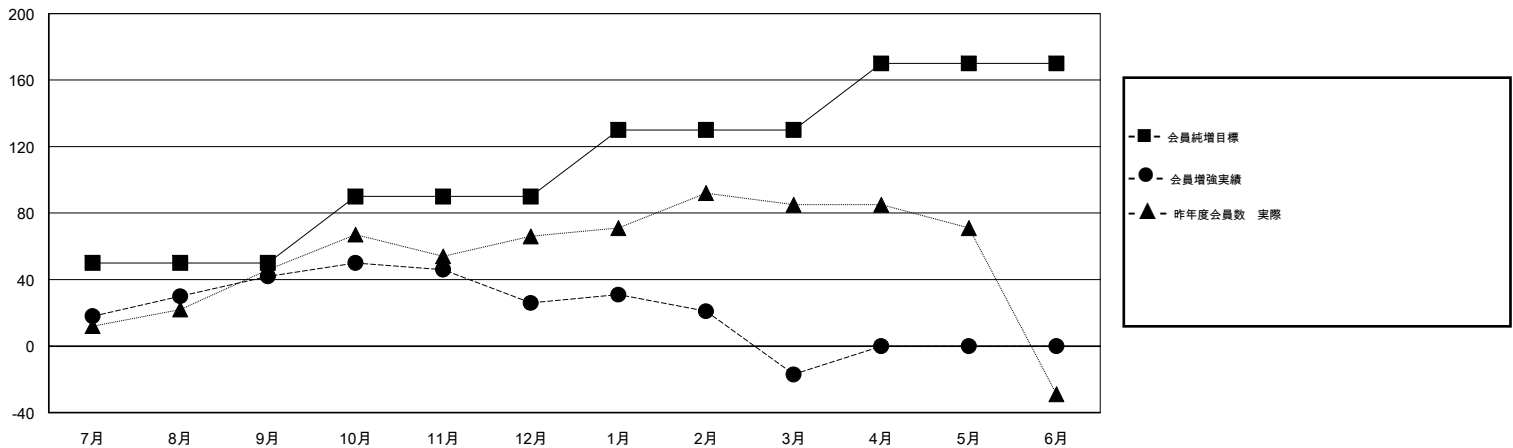

MONTHLY MEMBERSHIP PROGRESS REPORT

District 337 B

Results as of: 03/31/2018

GMT: MASAYOSHI MARUYAMA, YASUHISA NAKAMURA

地域 JAPAN

GMT会則地域

クラブ				名			
結果: 2017-2018				結果: 2017-2018			
四半期	新クラブ目標	新クラブ	解散クラブ	四半期	会員純増目標	会員増強実績	退会者(転籍を含む) 実際
7月/8月/9月	1	0	0	7月/8月/9月	50	87	43
10月/11月/12月	0	0	0	10月/11月/12月	40	48	64
1月/2月/3月	0	0	0	1月/2月/3月	40	69	111
4月/5月/6月	0	0	0	4月/5月/6月	40	0	0

新クラブ目標及び実績累計

会員目標及び実績累計

解散クラブ: 0	56 CLUBS OF 69 一名以上の新会員を登録	男女別	
退会者		男性	2,125 (74.09%)
物故会員 11		女性	743 (25.91%)
クラブ解散 0		女性%年度目標: 50%	
その他 207	会員累計データを見るには、ここをクリック	世帯主/家族会員合計	1,275
合計 218		国際会費半額の家族会員	681